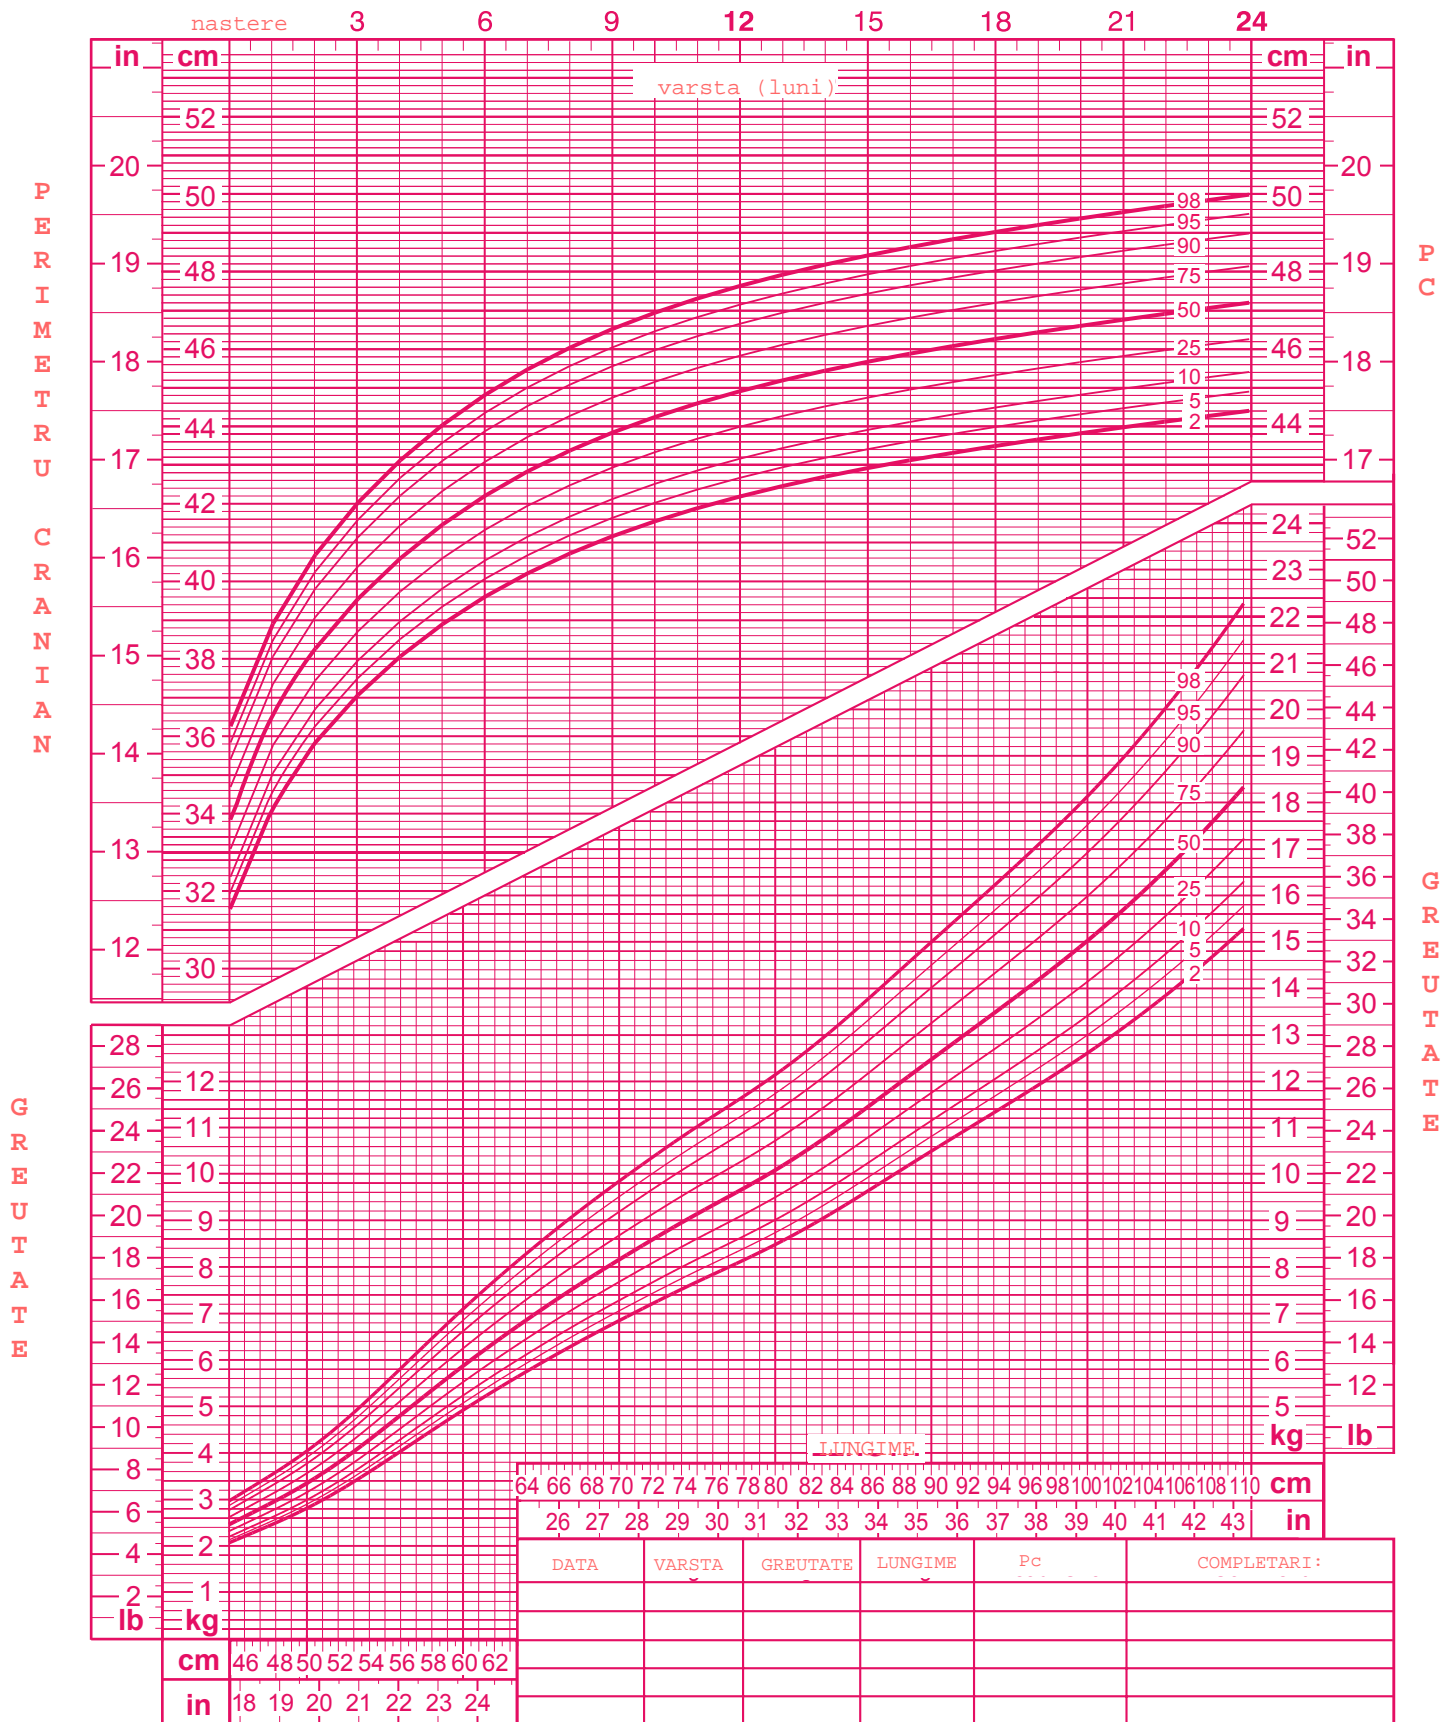

Nastere-24luni

Perimetru cranian (PC) pentru varsta

Greutatea corespunzatoare pentru lungime

Nume: _____

Nr. Fisa: _____

Publicat si tradus de <https://www.pedilactis.ro>
 Sursa: WHO Child Growth Standards (<http://www.who.int/childgrowth/en>)